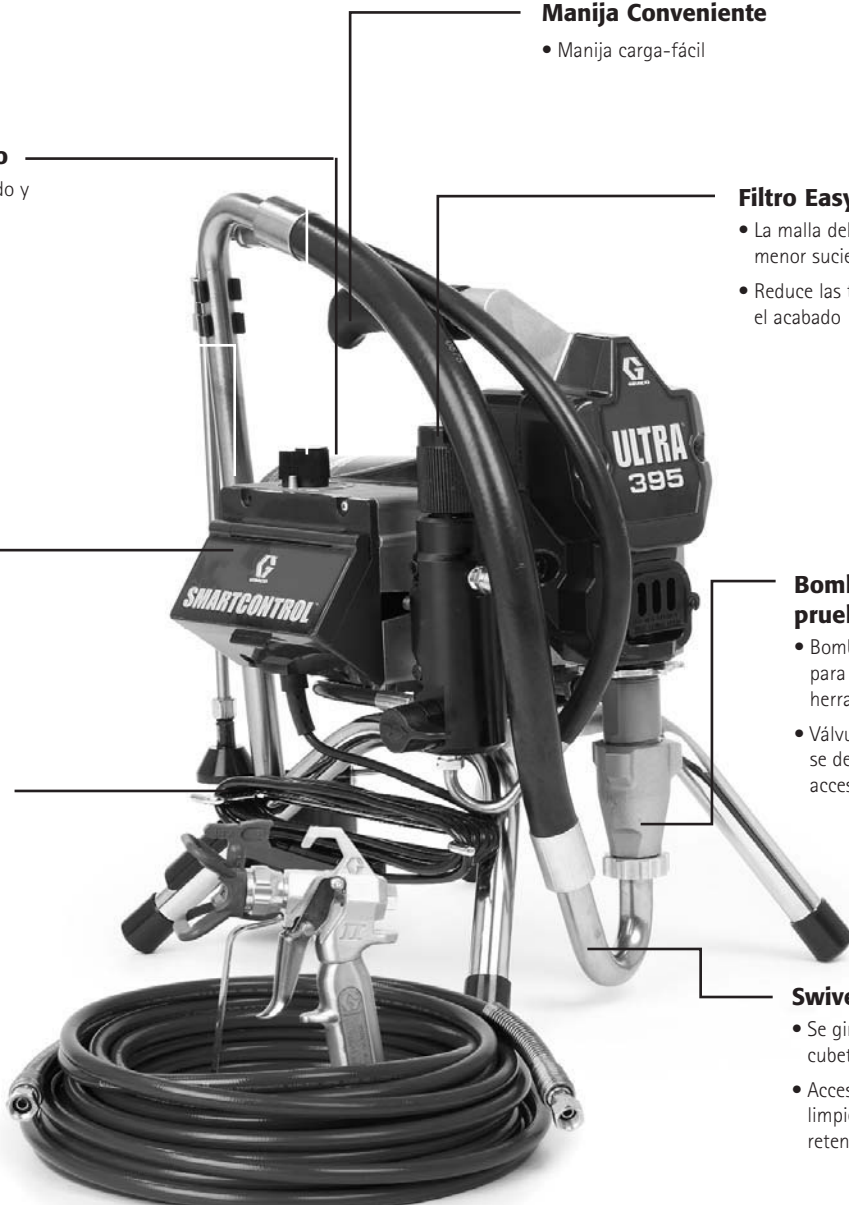

Motor TEFC DC Exclusivo

- Sellado para proteger del rocío y el polvo
- Confiable en las peores condiciones

SmartControl™ 1.0 Control de Presión

Ofrece un patrón de rocío consistente a cualquier presión

Cable de alimentación de 10 ft (3 m) con clip

- Se almacena fácilmente en el bastidor de acero
- Coloca una cadena para asegurar tu rociador

Manija Conveniente

- Manija carga-fácil

Filtro Easy Out

- La malla del filtro sale con la tapa para menor suciedad
- Reduce las tapaduras de boquilla y mejora el acabado

Bomba Endurance™ a prueba del tiempo

- Bomba QuikChange™ para servicio rápido en el sitio sin herramientas
- Válvula de entrada QuikAccess™ – se despegue con un martillo para accesar la bola de retención

SwivelHose™

- Se gira para un acceso fácil a la cubeta
- Acceso sin herramientas para la limpieza del tubo o bola de retención

Completo con Pistola Contractor™ II, Boquilla RAC X™ 515 y protector Manguera BlueMax II™ de 1/4 pulgadas x 50 pies